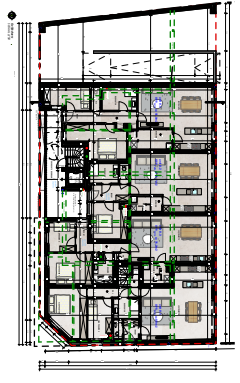

UNIT 0.1

Project: Smissestraat - Laakdal

unit 0.1
OPP. netto ca 91,0m²

SCHAAL 1/50

NOTA:
Bemating op de plannen kan afwijken van de reële toestand.