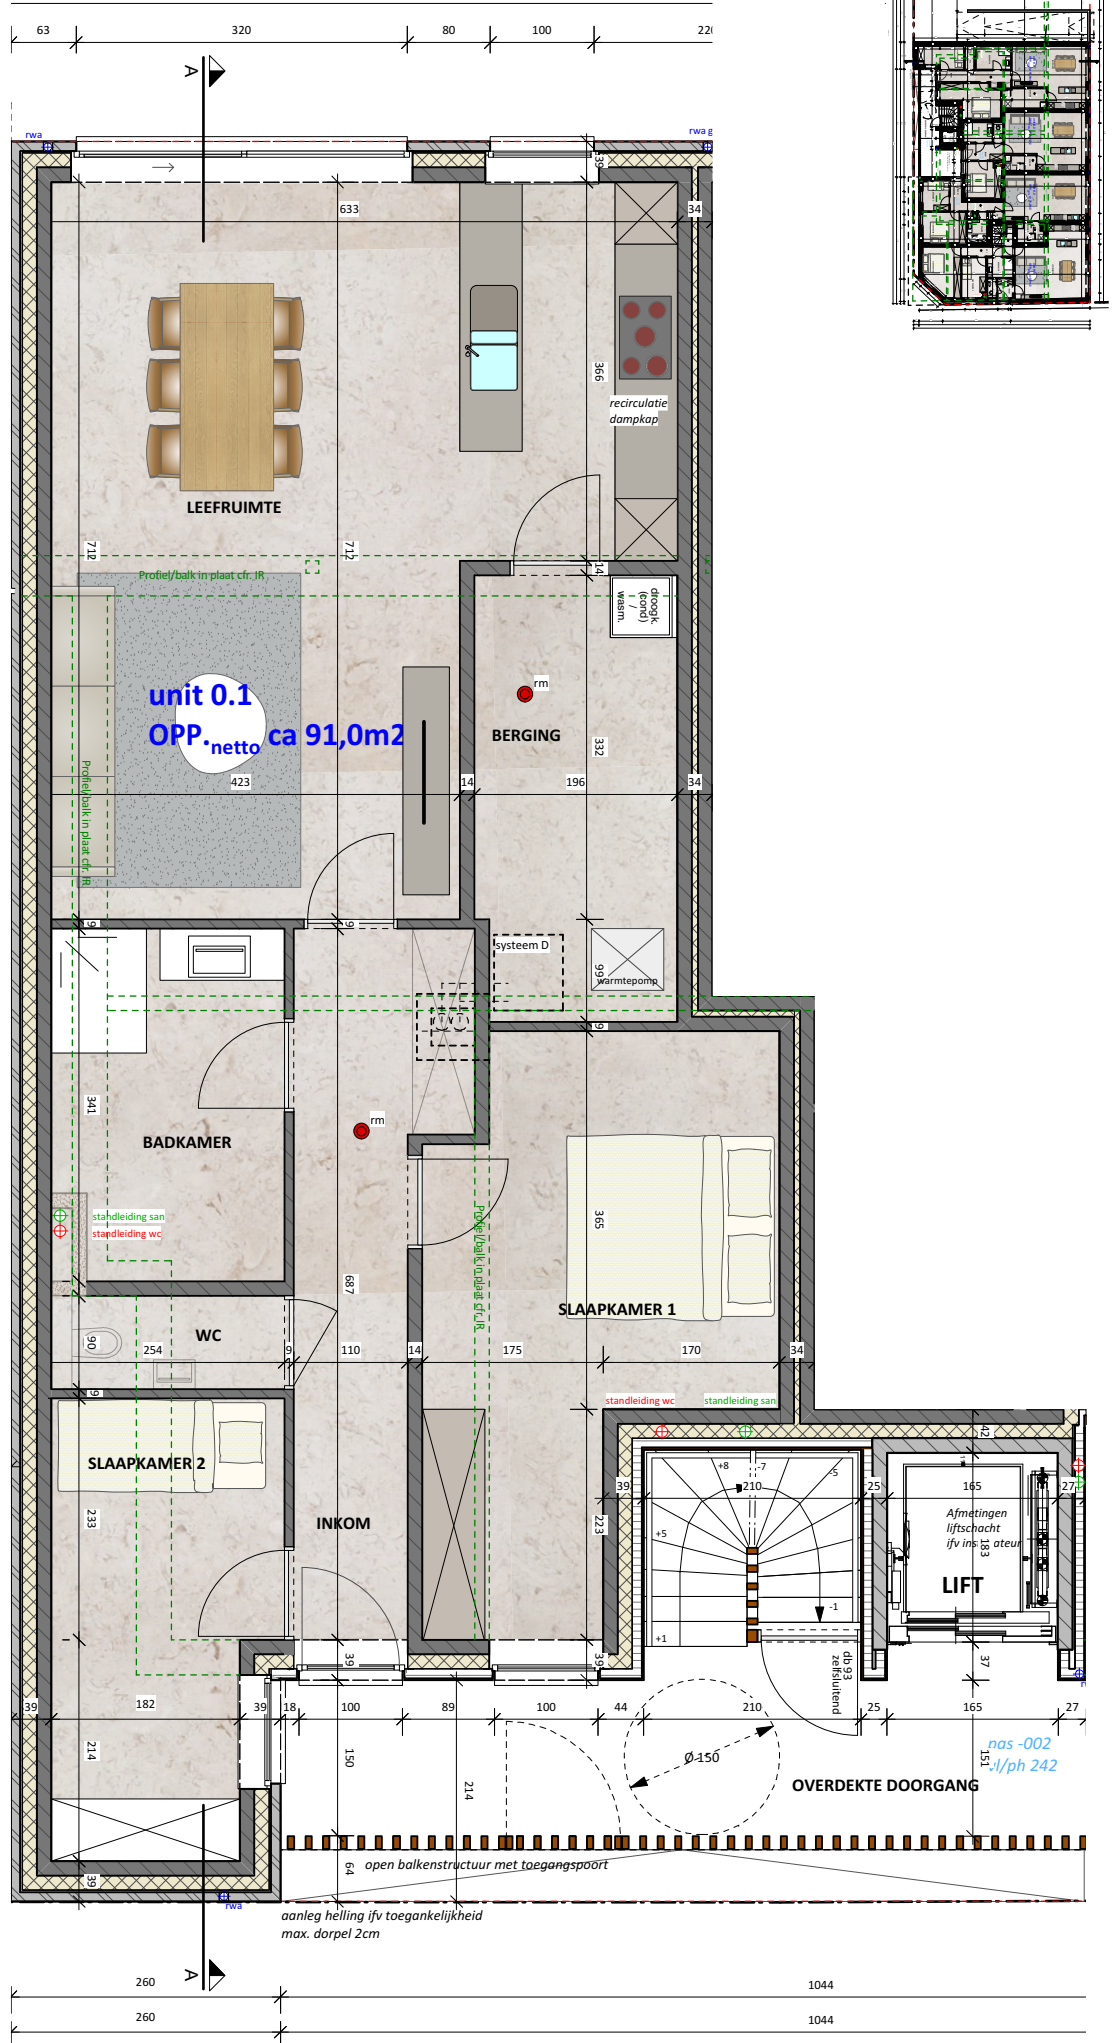

UNIT 0.1

Project: Smissestraat - Laakdal

unit 0.1
OPP. netto ca 91,0m²

SCHAAL 1/50

NOTA:
Bemating op de plannen kan afwijken van de reële toestand.