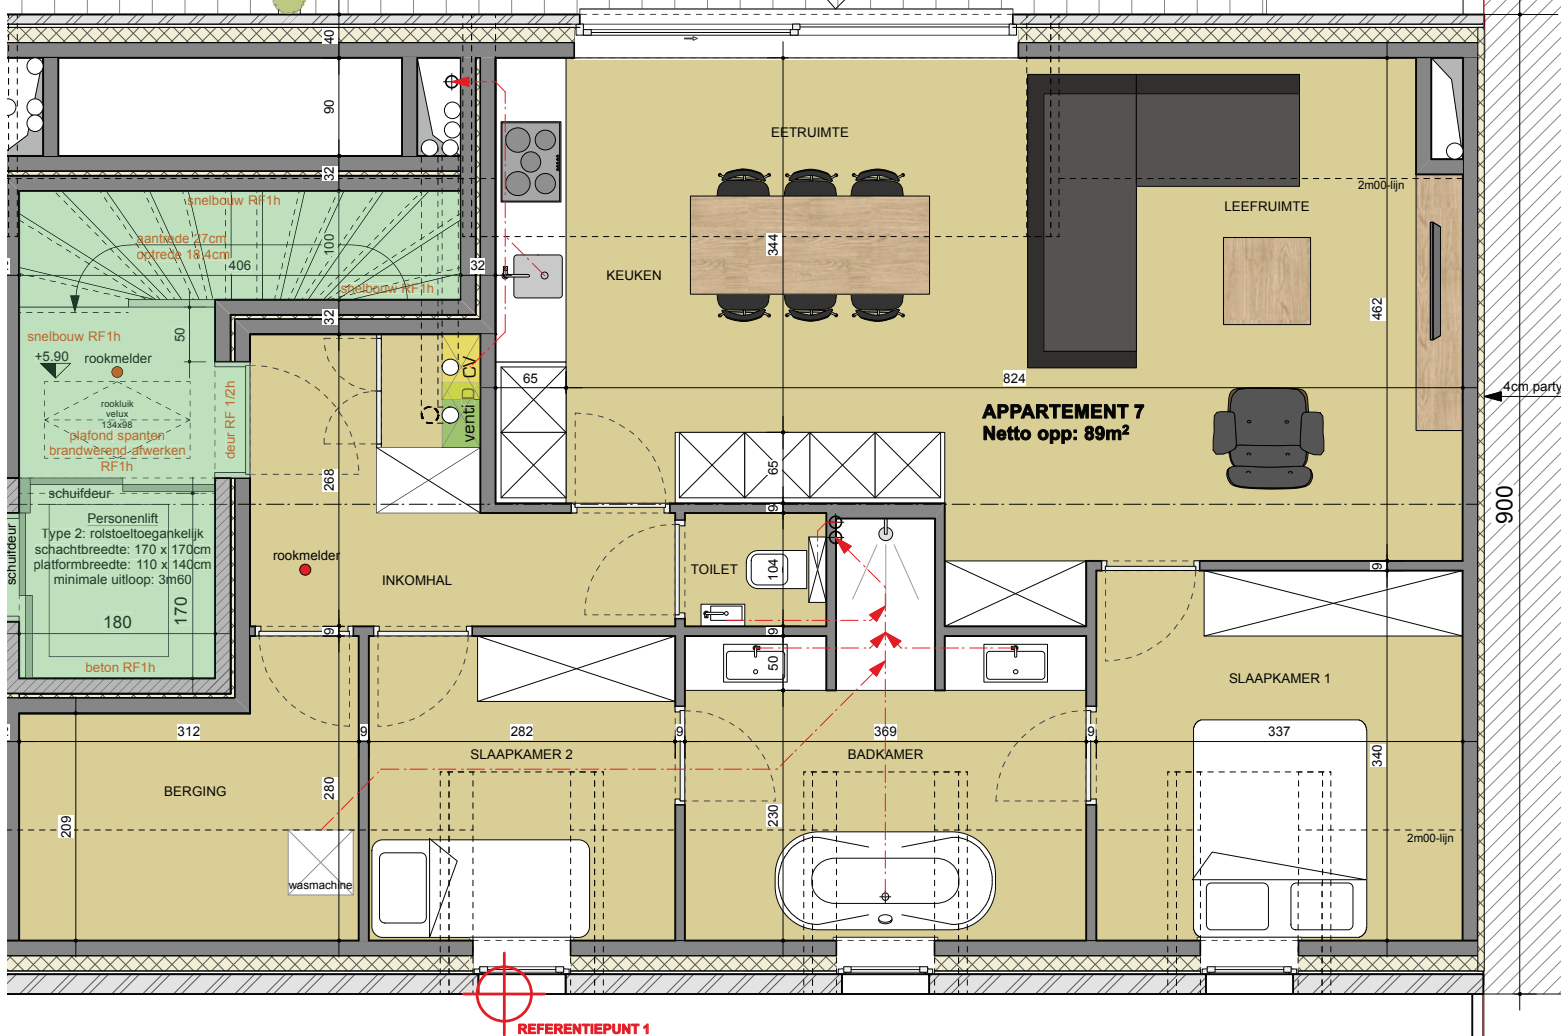

PLAT DAK

bloembakken met haag

TERRAS
APPARTEMENT 7

200

410
625

548
398

390
433

APPARTEMENT 7
Netto opp: 89m²

4cm party

900

REFERENTIEPUNT 1

629

80

254

80

254